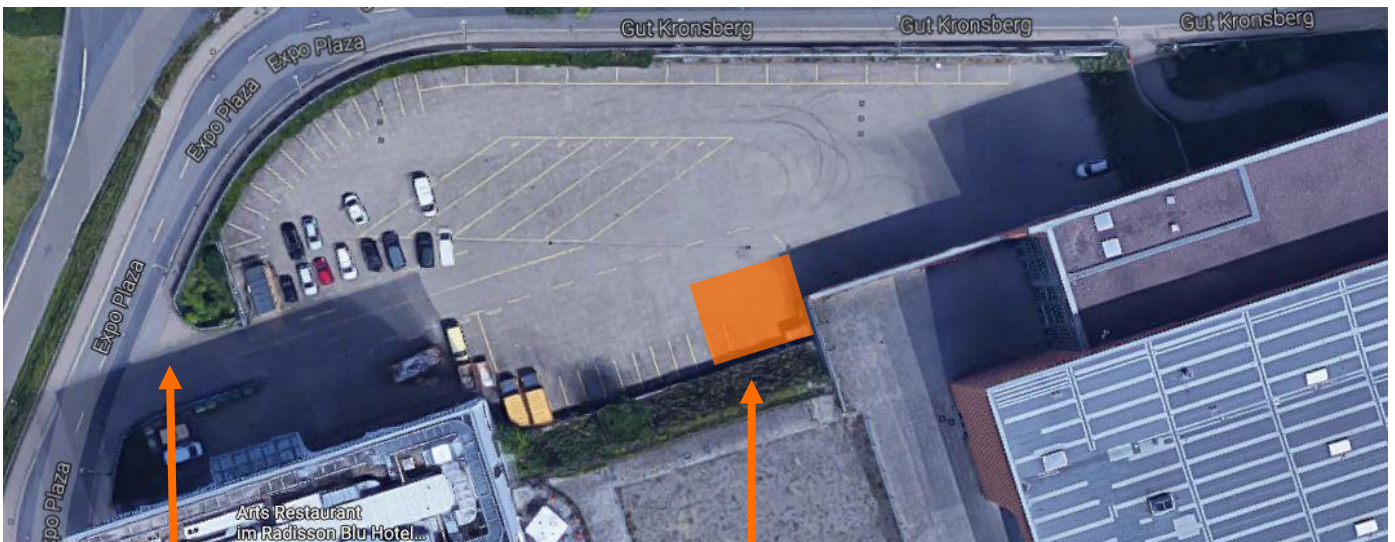

ZAG ARENA

Anfahrtsbeschreibung | Parken

von Norden: Autobahn A7 Hamburg - Kassel bis Autobahnkreuz Hannover-Kirchhorst, dort Abfahrt auf den Messeschnellweg 37 (Richtung Hannover) bis zur Ausfahrt EXPO-Plaza

von Süden: Autobahn A7 Kassel - Hamburg bis Autobahnkreuz Hannover-Süd, dort auf den Messeschnellweg 37 (Richtung Messe) bis zur Ausfahrt EXPO-Plaza

von Westen/Osten: Autobahn A2, Berlin-Dortmund bis Autobahnkreuz Hannover-Buchholz, Abfahrt auf den Messeschnellweg 37 (Richtung Hannover Zentrum/Messe) bis zur Ausfahrt EXPO-Plaza

Einfahrt Anlieferhof

Stellplatz Ü-Technik